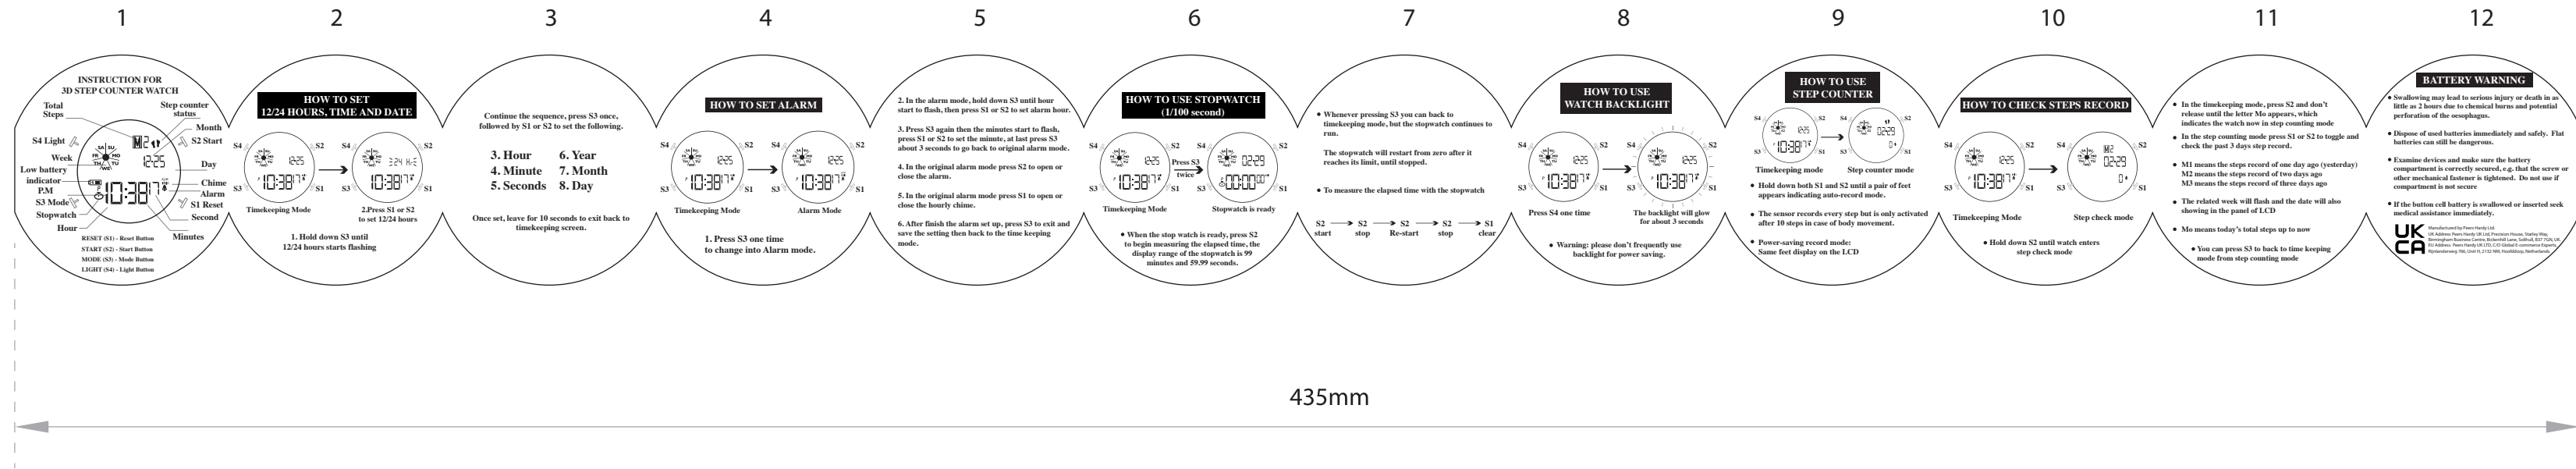

39 mm

435mm