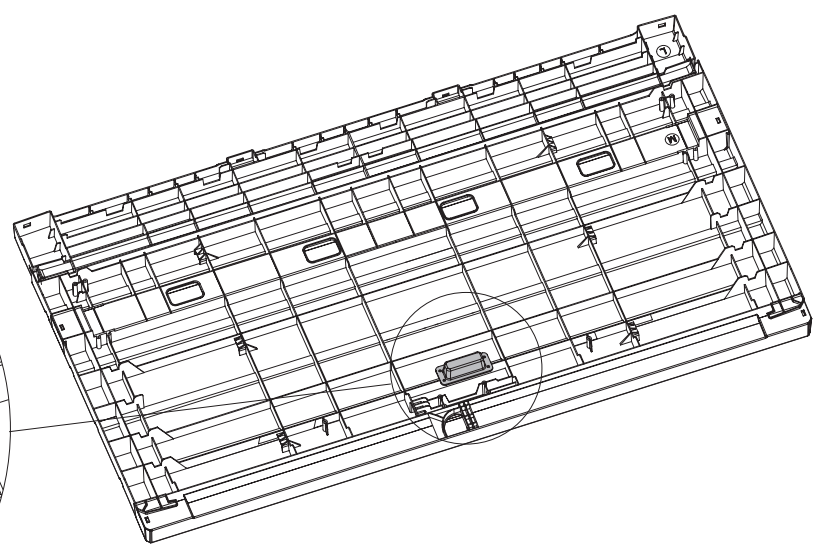

TOOMAX[®]

STORA WAY

Art. 087 cm 129,5x74,5x111h | in 51x29,3x43,7h

<p>A</p>  <p>PZ / PCS 1</p>	<p>B</p>  <p>PZ / PCS 2</p>	<p>D</p>  <p>PZ / PCS 1</p>
<p>M</p>  <p>PZ / PCS 1</p>	<p>C</p>  <p>PZ / PCS 2</p>	<p>E</p>  <p>PZ / PCS 1</p>
<p>T</p>  <p>PZ / PCS 2</p>	<p>H</p>  <p>PZ / PCS 4</p>	<p>F</p>  <p>PZ / PCS 1</p> <p>G</p>  <p>PZ / PCS 1</p> <p>00</p>  <p>PZ / PCS 3</p>
<p>P</p>  <p>PZ / PCS 1</p>	<p>N</p>  <p>PZ / PCS 1</p>	<p>R2 R1 S R3 R4 PZ / PCS 1</p>  <p>I</p>  <p>PZ / PCS 8</p>

6

G

7

H

x4

CLICK

8

00

x3

9

10

11

12

P x1

N x1

13