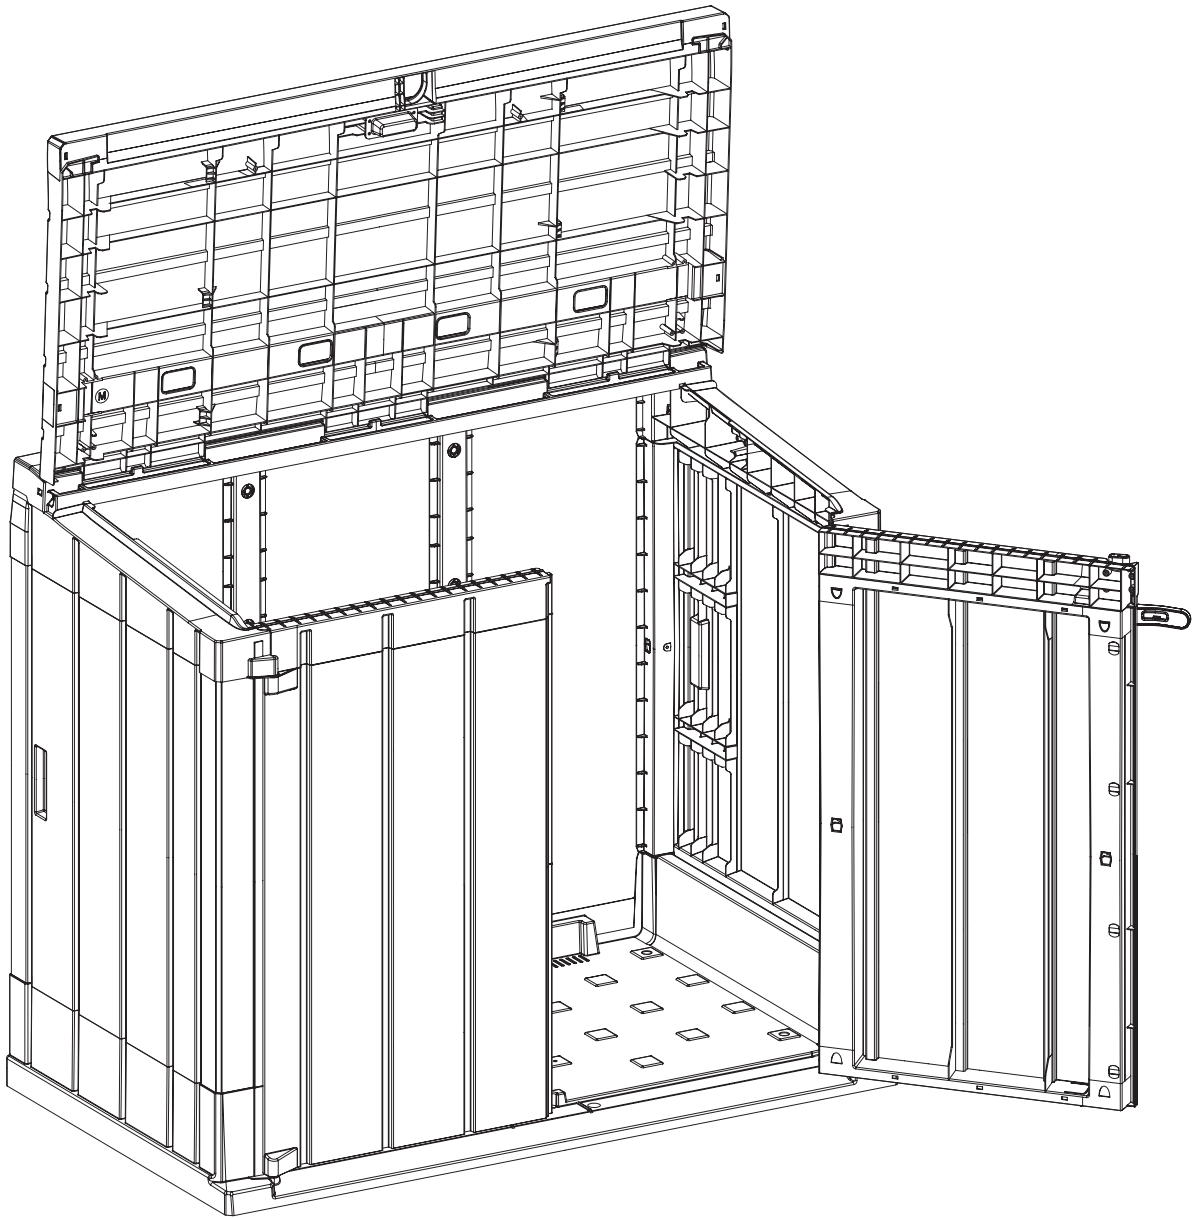

TOOMAX[®]

STORA WAY

Art. 087 cm 129,5x74,5x111h | in 51x29,3x43,7h

<p>A</p>  <p>PZ / PCS 1</p>	<p>B</p>  <p>PZ / PCS 2</p>	<p>D</p>  <p>PZ / PCS 1</p>
<p>M</p>  <p>PZ / PCS 1</p>	<p>C</p>  <p>PZ / PCS 2</p>	<p>E</p>  <p>PZ / PCS 1</p>
<p>T</p>  <p>PZ / PCS 2</p>	<p>H</p>  <p>PZ / PCS 4</p>	<p>F</p>  <p>PZ / PCS 1</p> <p>G</p>  <p>PZ / PCS 1</p> <p>00</p>  <p>PZ / PCS 3</p>
<p>P</p>  <p>PZ / PCS 1</p>	<p>N</p>  <p>PZ / PCS 1</p>	<p>R2 R1 S R3 R4 PZ / PCS 1</p>  <p>I</p>  <p>PZ / PCS 8</p>