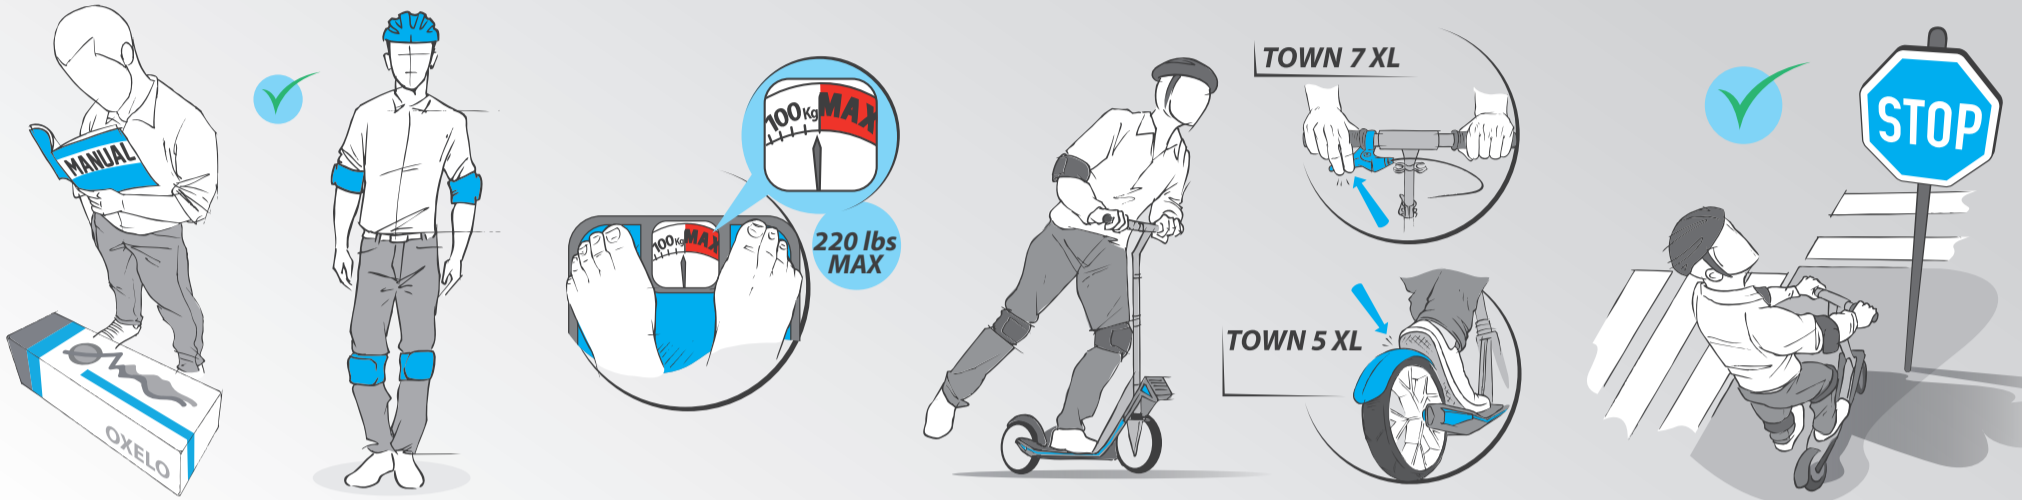

FR Conseils d'utilisation / Maintenance

- Montage à effectuer par un adulte exclusivement
- Attention. il convient de porter un équipement de protection.
- Avant chaque utilisation, veiller à ce que tous les dispositifs de verrouillage soient bien enclenchés (suivre les instructions de montage de la notice).
- Tous les serrages de vis doivent être vérifiés avant chaque utilisation, car les écrous auto-serrants ou autres fixations peuvent perdre de leur efficacité.
- Attention, le frein peut devenir chaud en usage. Ne pas toucher après utilisation.
- La plupart des accidents graves ayant lieu durant les premiers mois, prenez le temps d'apprendre les bases de la pratique à votre enfant.
- Le jouet, de par les qualités d'adresse qu'il requiert, doit être utilisé avec précaution afin d'éviter toutes chutes ou collisions susceptibles de blesser l'utilisateur ou des tiers.
- Dans tous les cas, prenez garde à vous et aux autres.
- Ne pas détourner l'usage du produit.
- Ne pas modifier ou transformer la trottinette.
- Retrouvez toutes nos vidéos pour assembler ou entretenir correctement votre trottinette sur notre site oxelo.