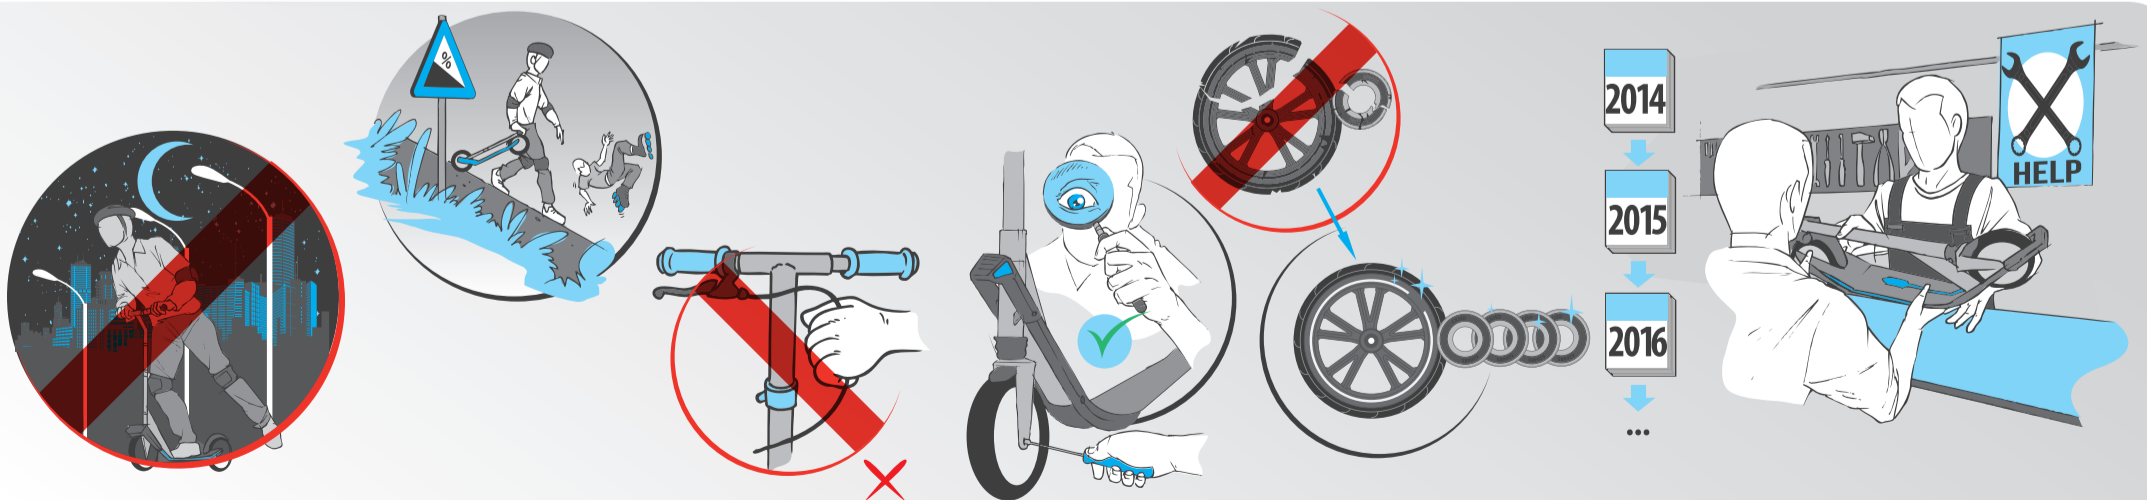

FR Conseils d'utilisation / Maintenance

- Montage à effectuer par un adulte exclusivement
- Attention. il convient de porter un équipement de protection.
- Avant chaque utilisation, veiller à ce que tous les dispositifs de verrouillage soient bien enclenchés (suivre les instructions de montage de la notice).
- Tous les serrages de vis doivent être vérifiés avant chaque utilisation, car les écrous auto-serrants ou autres fixations peuvent perdre de leur efficacité.
- Attention, le frein peut devenir chaud en usage. Ne pas toucher après utilisation.
- La plupart des accidents graves ayant lieu durant les premiers mois, prenez le temps d'apprendre les bases de la pratique à votre enfant.
- Le jouet, de par les qualités d'adresse qu'il requiert, doit être utilisé avec précaution afin d'éviter toutes chutes ou collisions susceptibles de blesser l'utilisateur ou des tiers.
- Dans tous les cas, prenez garde à vous et aux autres.
- Ne pas détourner l'usage du produit.
- Ne pas modifier ou transformer la trottinette.
- Retrouvez toutes nos vidéos pour assembler ou entretenir correctement votre trottinette sur notre site oxelo.