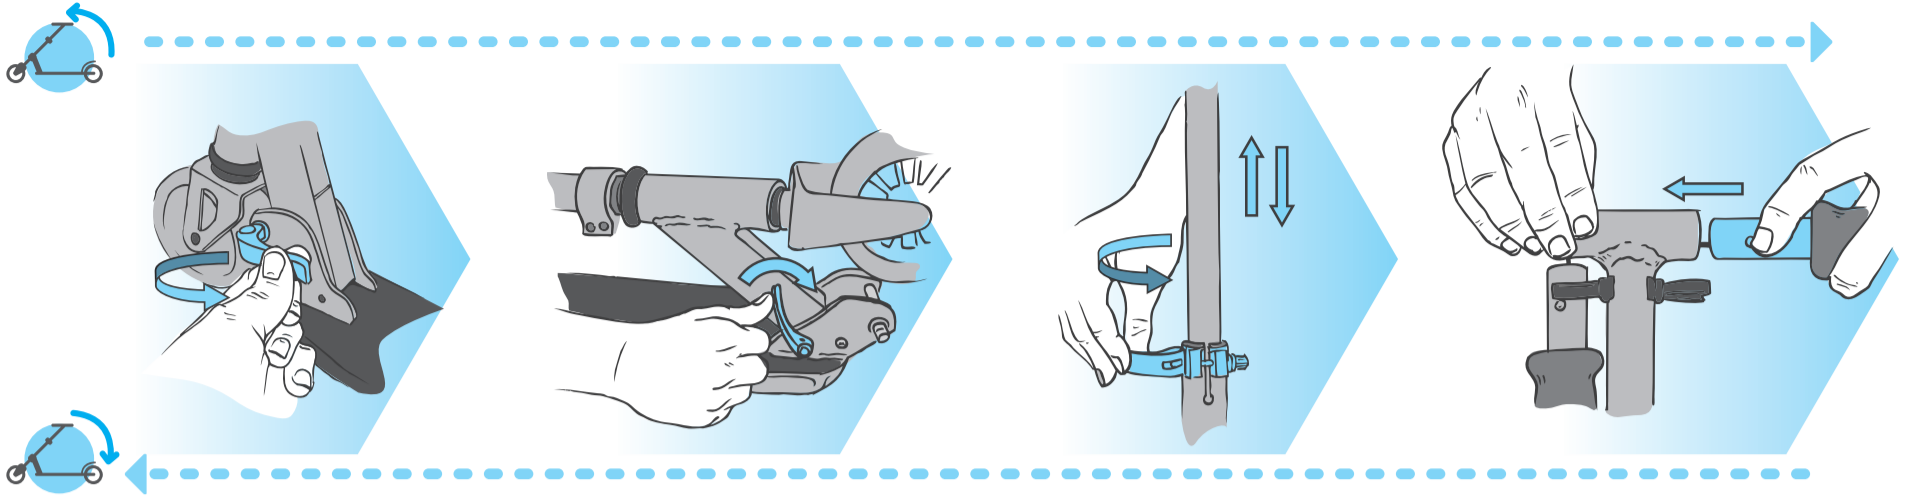

FR Conseils d'utilisation / Maintenance

- Montage à effectuer par un adulte exclusivement
- Attention. il convient de porter un équipement de protection.
- Avant chaque utilisation, veiller à ce que tous les dispositifs de verrouillage soient bien enclenchés (suivre les instructions de montage de la notice).
- Tous les serrages de vis doivent être vérifiés avant chaque utilisation, car les écrous auto-serrants ou autres fixations peuvent perdre de leur efficacité.
- Attention, le frein peut devenir chaud en usage. Ne pas toucher après utilisation.
- La plupart des accidents graves ayant lieu durant les premiers mois, prenez le temps d'apprendre les bases de la pratique à votre enfant.
- Le jouet, de par les qualités d'adresse qu'il requiert, doit être utilisé avec précaution afin d'éviter toutes chutes ou collisions susceptibles de blesser l'utilisateur ou des tiers.
- Dans tous les cas, prenez garde à vous et aux autres.
- Ne pas détourner l'usage du produit.
- Ne pas modifier ou transformer la trottinette.
- Retrouvez toutes nos vidéos pour assembler ou entretenir correctement votre trottinette sur notre site oxelo.