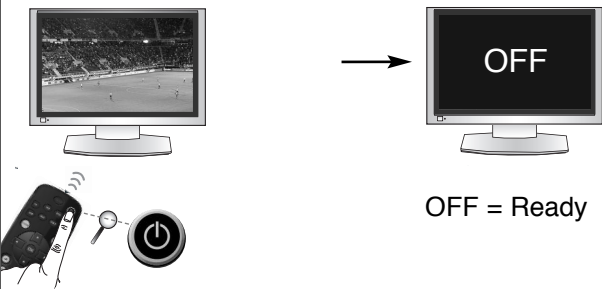

Quick & Easy Set Up (Direct code set up)

Your **TOTAL CONTROL TV** universal remote requires 2 new AAA alkaline batteries.

1

Bennet TV
(example)

Page 6 - 11

lex	0032	Beko	0370	0488	0037	0606
cent	0037	Bennett	0556	0037		
ec	0012	Beon	0037	0418	0002	
miral	0087 0093 0363 0418	Best	0337	0370	0421	
lyson	0305 0213 0264		0037	0370	0374	
	0068 0217 0216 0032					

2

3

4