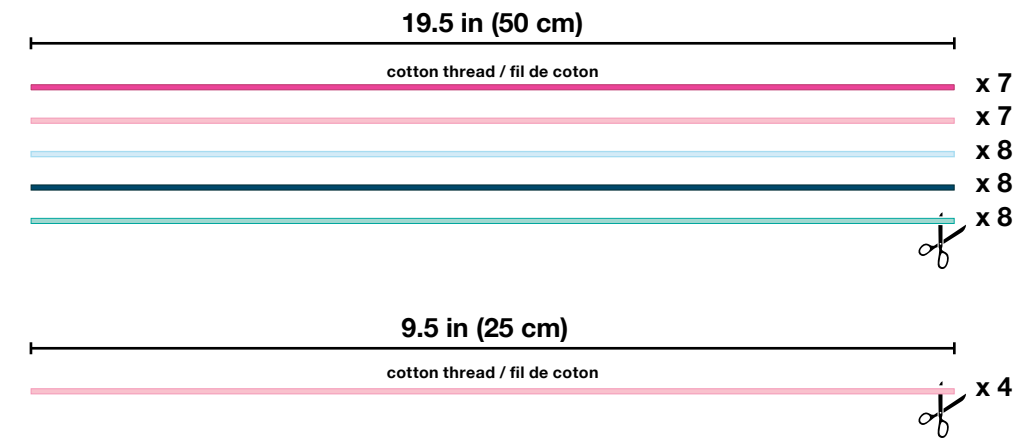

BRACELET 1

BRACELET 2

BRACELET 3