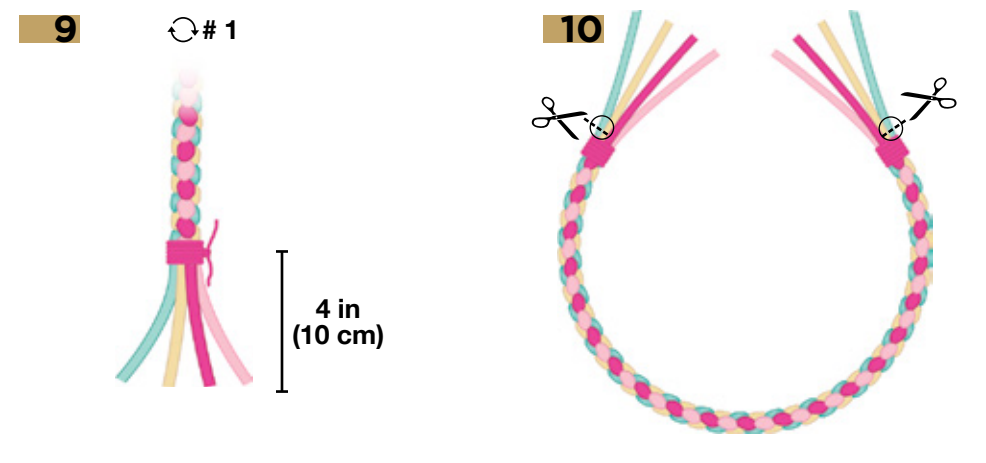

BRACELET 1

BRACELET 2

BRACELET 3