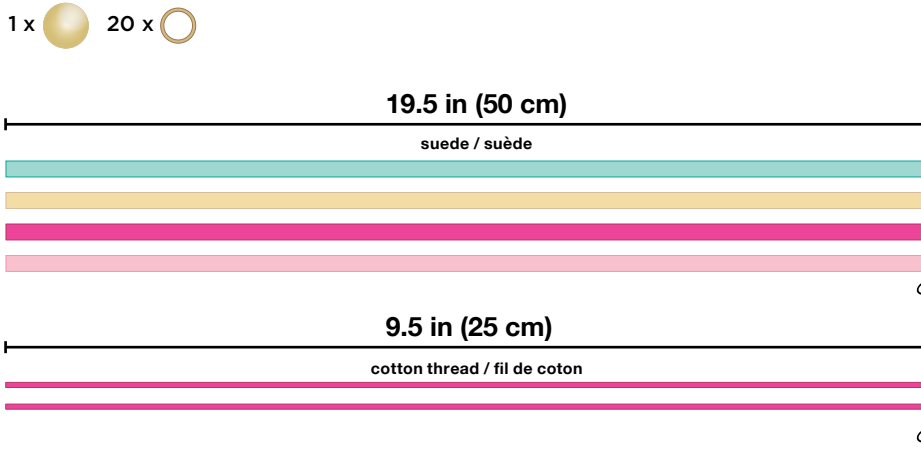

BRACELET 1

BRACELET 2

BRACELET 3