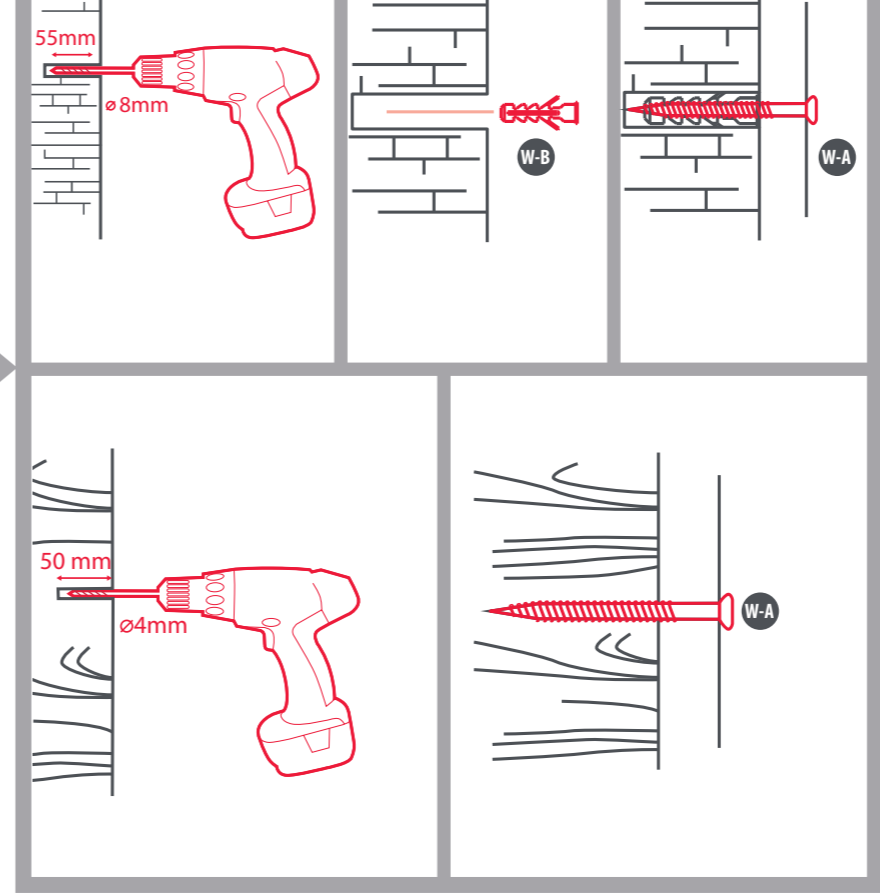

M-F 4 x D6mm

M-G 8 x ø15xø8x5mm

M-H 8 x ø15xø8x15mm

WM6421 Universal Electronics BV - Europe & International
P.O. Box 3332, 7500 DH Enschede
The Netherlands

START

2

3

FINISH