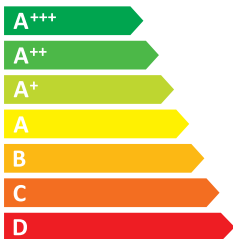

ENERG

енергия · ενεργεια

Y

IJA

IE

IA

Panasonic

TX-65HX580B

ENERGIA · ЕНЕРГИЯ
ΕΝΕΡΓΕΙΑ · ENERGIJA
ENERGY · ENERGIE
ENERGI

118
Watt

172
kWh/annum

164
cm

65
inch

2010/1062 - 2020

50520513