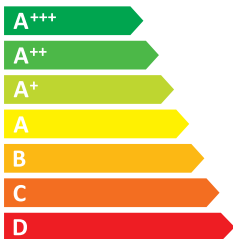

# ENERG

енергия · ενεργεια

Y

IJA

IE

IA

## TX-43HX580B

ENERGIA · ЕНЕРГИЯ  
ΕΝΕΡΓΕΙΑ · ENERGIJA  
ENERGY · ENERGIE  
ENERGI

**54**  
Watt

**78**  
kWh/annum

**108**  
cm

**43**  
inch

2010/1062 - 2020

**50520441**