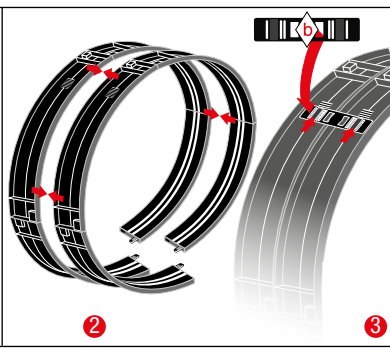

**carrera-toys.com**

**20062574**

175 x 122 cm  
5.74 x 4.00 feet

6,3 m  
20.67 feet

7.60.12.488.02

**WARNING:**  
CHOKING HAZARD - SMALL PARTS  
NOT FOR CHILDREN UNDER 3 YEARS.

**ATTENTION:**  
DANGER D'ÉTOUFFEMENT - PRÉSENCE DE PETITES PIÈCES  
NE CONVIENT PAS AUX ENFANTS DE MOINS DE 3 ANS.