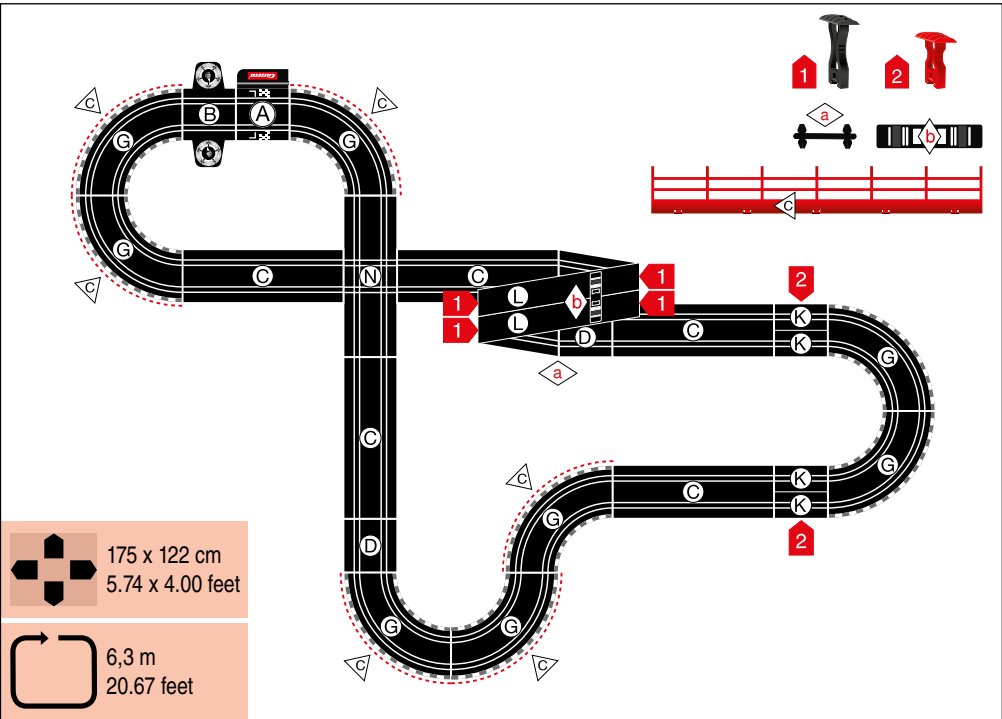

**carrera-toys.com**

**20062574**

175 x 122 cm  
5.74 x 4.00 feet

6,3 m  
20.67 feet

7.60.12.488.02

**WARNING:**  
CHOKING HAZARD - SMALL PARTS  
NOT FOR CHILDREN UNDER 3 YEARS.

**ATTENTION:**  
DANGER D'ÉTOUFFEMENT - PRÉSENCE DE PETITES PIÈCES  
NE CONVIENT PAS AUX ENFANTS DE MOINS DE 3 ANS.