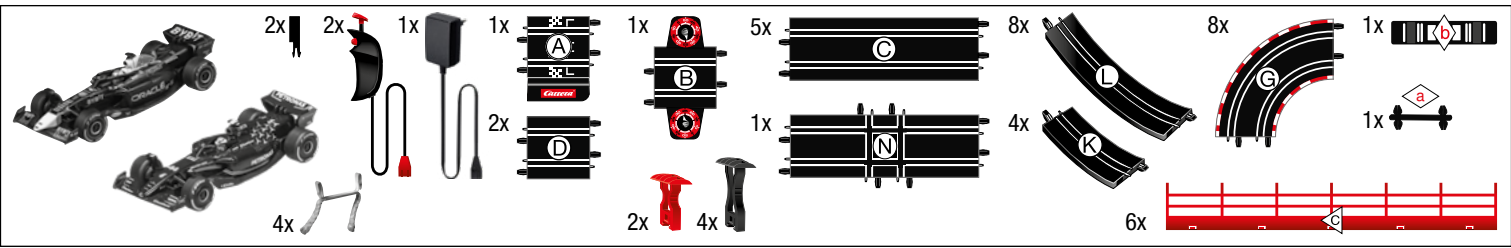

**carrera-toys.com**

**20062574**

175 x 122 cm  
5.74 x 4.00 feet

6,3 m  
20.67 feet

7.60.12.488.02

**WARNING:**  
CHOKING HAZARD - SMALL PARTS  
NOT FOR CHILDREN UNDER 3 YEARS.

**ATTENTION:**  
DANGER D'ÉTOUFFEMENT - PRÉSENCE DE PETITES PIÈCES  
NE CONVIENT PAS AUX ENFANTS DE MOINS DE 3 ANS.