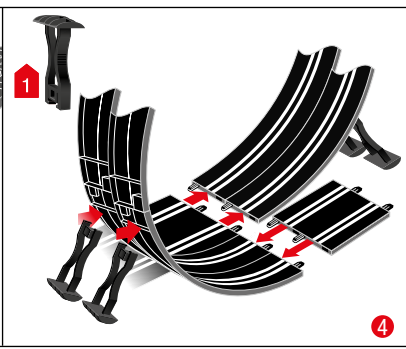

**carrera-toys.com**

**20062574**

175 x 122 cm  
5.74 x 4.00 feet

6,3 m  
20.67 feet

7.60.12.488.02

**WARNING:**  
CHOKING HAZARD - SMALL PARTS  
NOT FOR CHILDREN UNDER 3 YEARS.

**ATTENTION:**  
DANGER D'ÉTOUFFEMENT - PRÉSENCE DE PETITES PIÈCES  
NE CONVIENT PAS AUX ENFANTS DE MOINS DE 3 ANS.