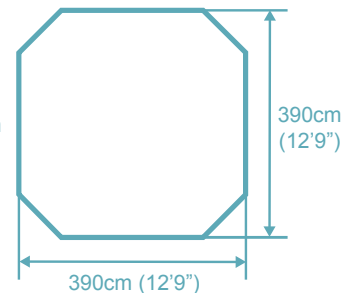

# 58460

390 x 390 x 2.55 cm  
12'9" x 12'9" x 8'4"

LAY-Z-SPA™  
DOME

6942138936872

14.18kg  
31,26lb