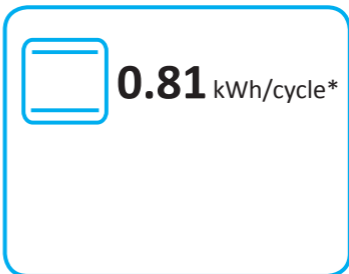

ENERG

енергия · ενεργεια

Belling

BEL FS50EFDO
Main Cavity

* цикъл · cyklus · portion · zklus · πρόγραμμα · ciclo · tsükkel · ohjelma · ciklus
ciklas · cikls · čiklu · cyclus · cykl · ciclu · program · cykel