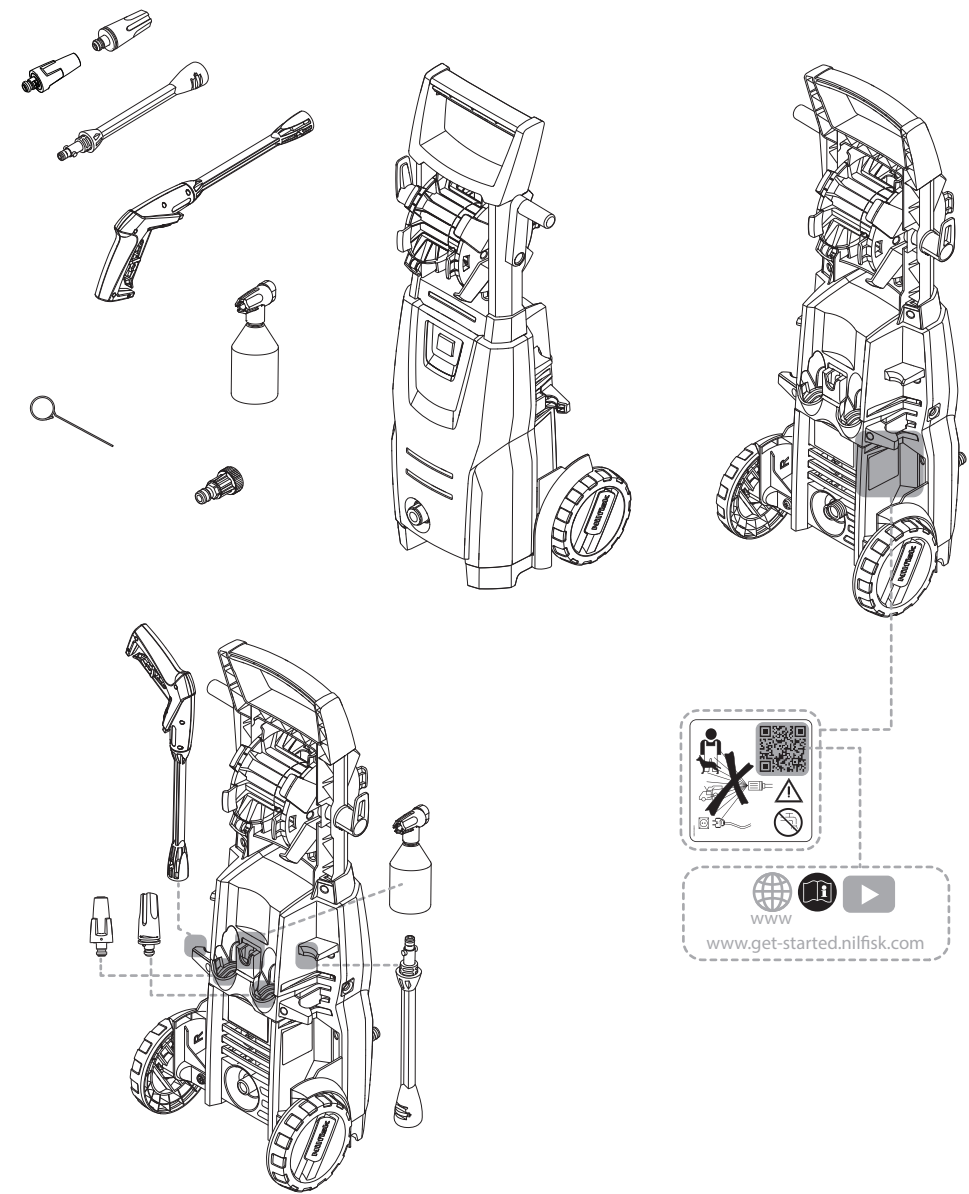

Kornmarksvej 1|DK-2605 Brøndby|Denmark|Tel.: (+45) 4323 8100
Part 2:3 User Guide High Pressure Washer TITAN X-TRA
Caution: Read the instructions before using the machine

128335314 a (09.2017)

www
www.get-started.nilfisk.com