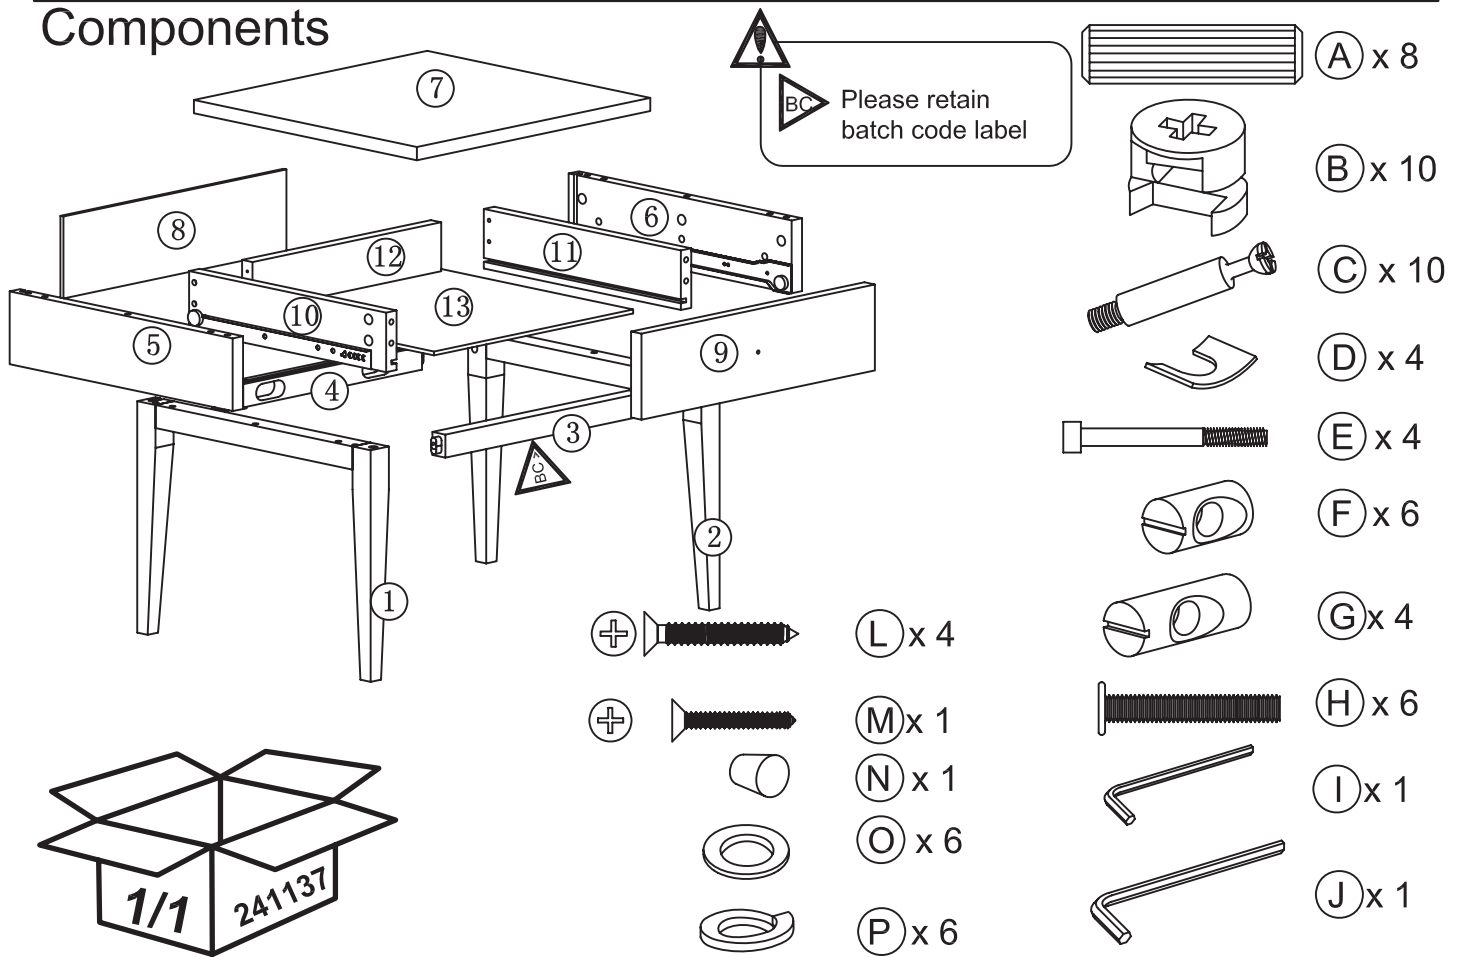

Components

Assembly Instructions

Please keep safe for future reference

Before assembling the furniture please identify all component parts.

It would be sensible to assemble the furniture as close to its final position as possible.

Do not place furniture directly in front of radiators, fires or any source of heat. Ensure the surface on which you are assembling the furniture is flat and clear of anything that might scratch it.

Check all packaging carefully for components and fittings before discarding it.

1