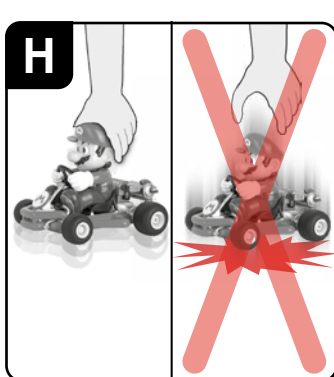

Biztonsági rendelkezések · Varnostna določila · Bezpečnostní předpisy

Bezpečnostné predpisy · Sikkerhedsbestemmelser

Sikkerhedsbestemmelser · قدام السرا تمظنأ

Διατάξεις ασφαλείας · 安全准则 · 안전수칙

1

3,2 V
320 mAh!
1,02 Wh
LiFePO₄
 (#370200987,
 #370200987P: 2x)