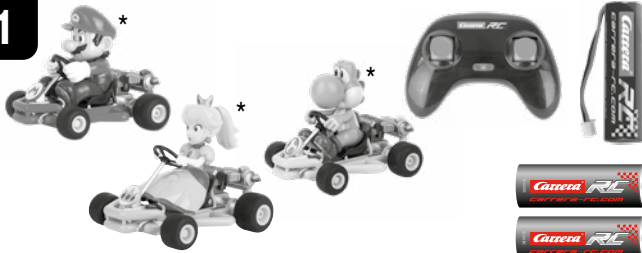

1

3,2 V
320 mAh!
1,02 Wh
LiFePO₄
(#370200987,
#370200987P: 2x)

2x 1.5 V Micro AAA batteries
2x Piles 1, 5 V micro AAA
2x Pilas de 1,5 V Micro AAA
(#370200987, #370200987P: 2x)

Nur ein Modell enthalten - Contain only one model - contient un seul modèle - Contiene sólo un modelo - Contiene un solo modellino - Bevat slechts één model - Contém só uma miniatura - Endast en modell - Sisältää vain yhden radio-ohjattavan - Zawiera tylko jeden model - Csak egy modell tartalmaz - Vključeno samo en model - Obsahuje pouze jeden model - Obsahuje len jeden model - Inneholder kun samme modell - Inneholder kun én model - لا يحتوي إلا على موديل واحد فقط - Περιέχεται μόνο ένα μοντέλο - 含一个模型 - 모델 한 개만 들어있음

TM & © 2022 Nintendo. All Rights Reserved. TM et © 2022 Nintendo. Tous droits réservés.

2

1

2

3,2 V 320 mAh!
1,02 Wh LiFePO₄

LED OFF = Charging
DEL OFF = En charge
LED OFF = Cargando

3

4

5

6

7