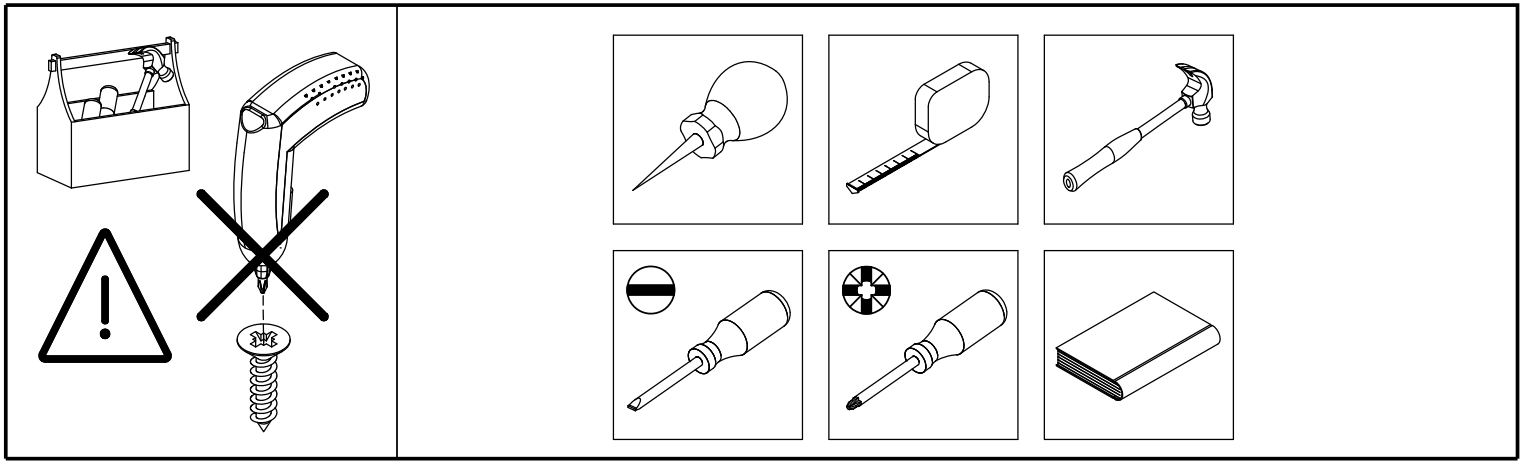

## Table basse

**1-2 hr**

Entretien: Nettoyer à l'aide d'un chiffon doux et légèrement humide.

<p>0113413 <b>x16</b></p>  <p>0.71x0.71x0.59x0.06" 18x18x15x1.5 mm</p>	<p>0120203 <b>x16</b></p>  <p>Ø0.2x1.18" Ø5x30 mm</p>	<p>0126040 <b>x32</b></p>  <p>Ø0.25x0.41" Ø6,3x10,5 mm</p>	<p>0131513 <b>x16</b></p>  <p>Ø0.30x1.73/1.34" Ø7,5x44/34 mm</p>	<p>0131687 <b>x16</b></p>  <p>Ø0.59x0.37" Ø15x9,5 mm</p>
--	--	---	--	---